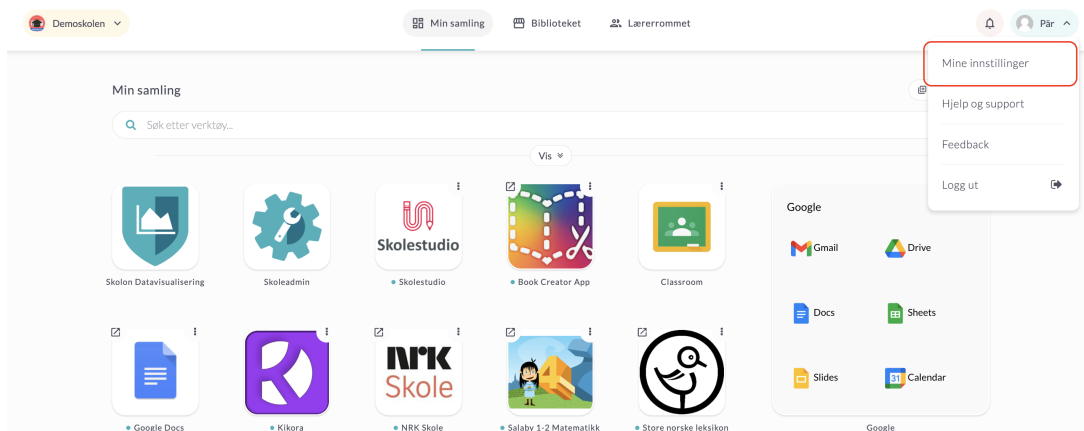

Hvis du har samme verktøy på flere skoler, er det viktig å være logget inn på riktig skole for å få riktig tilhørighet til klasser og grupper inne i verktøyene.

Slik bytter du skole i Skolon:

Klikk enkelt på skolnavnet øverst i venstre hjørne.

Velg den skolen du ønsker å bytte til fra listen som vises.

Når du har klikket på skolenavnet, vil du få opp alternativene du kan velge mellom. Klikk på den skolen du ønsker å bytte til.

Så endrer du din primære skole i Skolen:

Når du er logget inn neste gang, vil du automatisk bli logget inn på den valgte primære skolen.

Inne i innstillingene klikker du på "Bytt skole"

Demoskolen

Min samling Biblioteket Lærerrømmet

Logg ut

Mine innstillinger