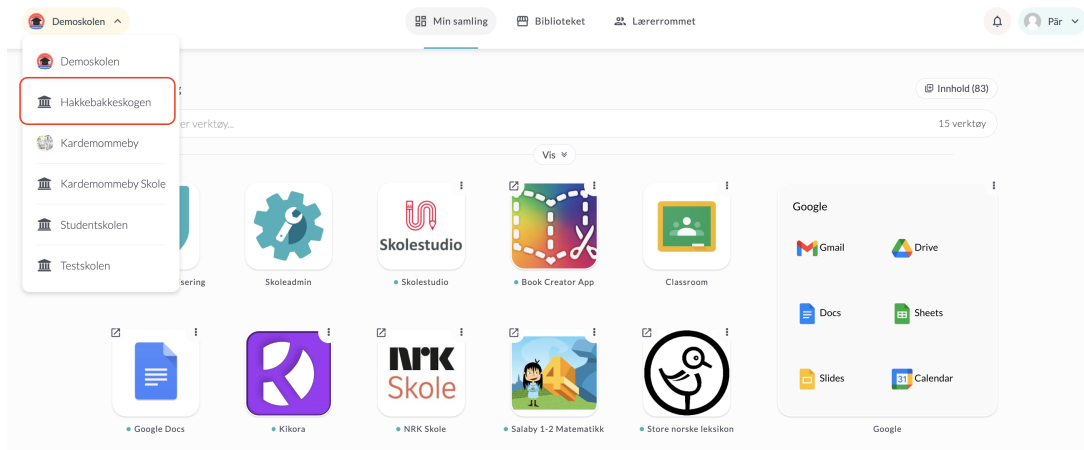

Så endrer du din primære skole i Skolen:

1. Klikk på profilikonet øverst i høyre hjørne av skjermen.
2. Velg "Mina innstillinger" fra nedtrekksmenyen.
3. I "Mina innstillinger" kan du se alternativet for "Primär skola" eller "Huvudskola".
4. Klikk på rullegardinmenyen ved siden av og velg den skolen du ønsker å sette som primær skole.
5. Klikk på "Spara" eller "Lagre" for å bekrefte endringene.

Når du er logget inn neste gang, vil du automatisk bli logget inn på den valgte primære skolen.