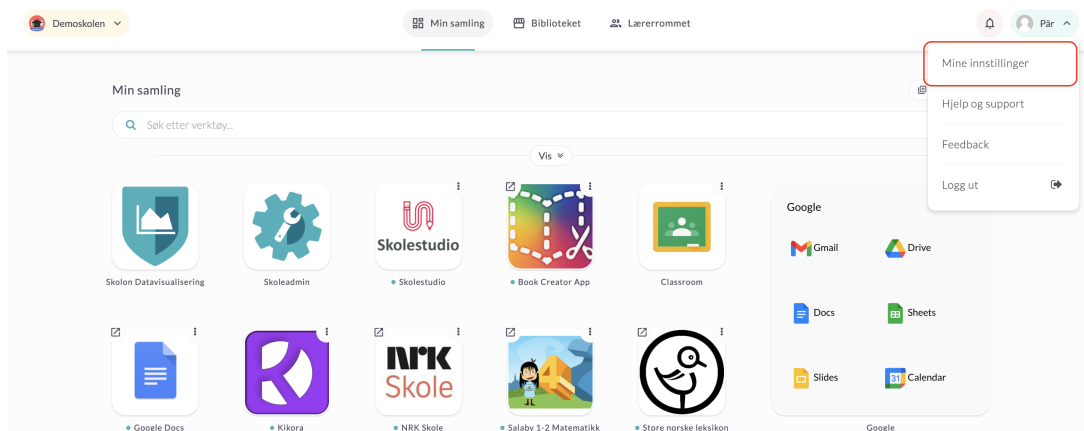

Hvis du har samme verktøy på flere skoler, er det viktig å være logget inn på riktig skole for å få riktig tilhørighet til klasser og grupper inne i verktøyene.

Slik bytter du skole i Skolon:

Klikk enkelt på skolnavnet øverst i venstre hjørne.

Velg den skolen du ønsker å bytte til fra listen som vises.

The screenshot shows the Skolon user interface. At the top left, a dropdown menu is open, showing 'Demoskolen' selected. The main navigation bar includes 'Min samling', 'Biblioteket', and 'Lærerrømmet'. Below this, the 'Min samling' dashboard is displayed, featuring a search bar 'Søk etter verktøy...' and a 'Vis' dropdown. A grid of tool icons is shown, including 'Skolon Datavisualisering', 'Skoleadmin', 'Skolestudio', 'Book Creator App', 'Classroom', 'Google Docs', 'Kikora', 'NRK Skole', 'Salaby 1-2 Matematikk', 'Store norske leksikon', and a 'Google' folder containing 'Gmail', 'Drive', 'Docs', 'Sheets', 'Slides', and 'Calendar'.

Når du er logget inn neste gang, vil du automatisk bli logget inn på den valgte primære skolen.

Inne i innstillingene klikker du på "Bytt skole"

Demoskolen

Min samling Biblioteket Lærerrømmet

Logg ut

Mine innstillinger