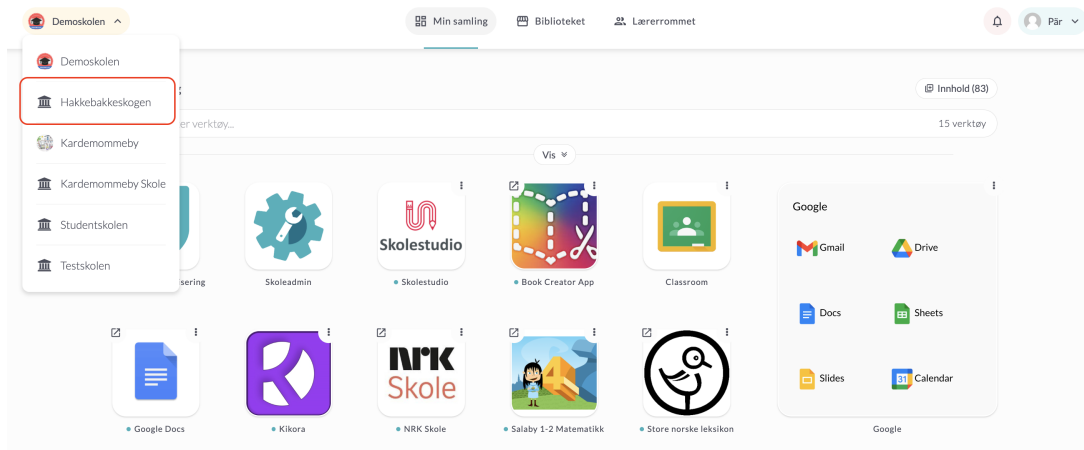

Så endrer du din primære skole i Skolen:

1. Klikk på profilikonet øverst i høyre hjørne av skjermen.
2. Velg "Mina inställningar" fra nedtrekksmenyen.
3. I "Mina inställningar" kan du se alternativet for "Primär skola" eller "Huvudskola".
4. Klikk på rullegardinmenyen ved siden av og velg den skolen du ønsker å sette som primær skole.
5. Klikk på "Spara" eller "Lagre" for å bekrefte endringene.

Når du er logget inn neste gang, vil du automatisk bli logget inn på den valgte primære skolen.