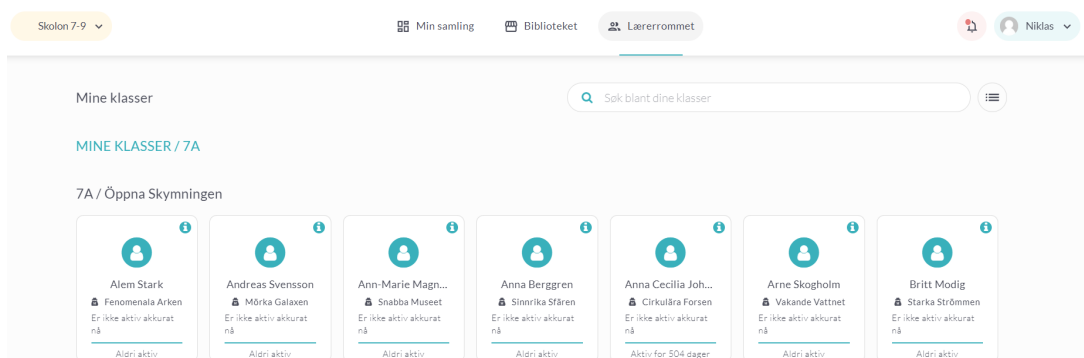

Hvis du **klikker deg inn på en enkeltbruker**, kan du se siste aktivitet, tilknyttede klasser og grupper, samt aktivitet i deres verktøy.