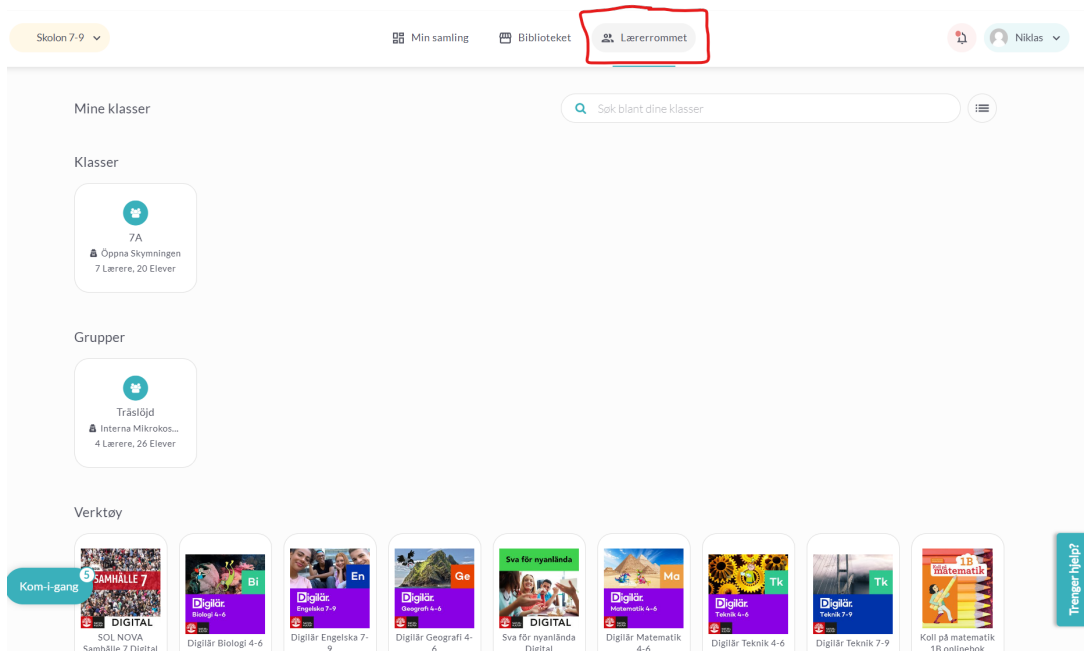

Bild over: Slik ser visningen ut for alle lærere og administratører - ikonet for **Lærerrummet** og **Mine Klasser** finner du øverst i hovedmenyen. Når du klikker på det, får du en tydelig oversikt over dine tilkoblede klasser, grupper og tilgjengelige verktøy. Hvis du **klikker på en klasse eller gruppe**, kan du også se hvilke elever som er i hvilken klasse/gruppe, og hvilke verktøy hver elev har tilgang til.

Bilde nedenfor: **Klikk på en av dine klasser eller grupper** i oversikten for å få muligheten til å se dine elevers aktivitet. Du kan se om de er aktive akkurat nå, og i så fall hvilket verktøy de bruker, eller når de sist var aktive.