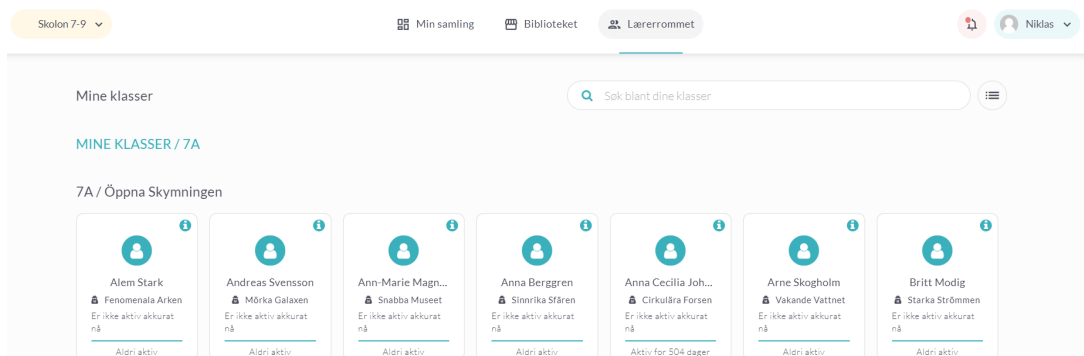

Hvis du **klikker deg inn på en enkeltbruker**, kan du se siste aktivitet, tilknyttede klasser og grupper, samt aktivitet i deres verktøy.