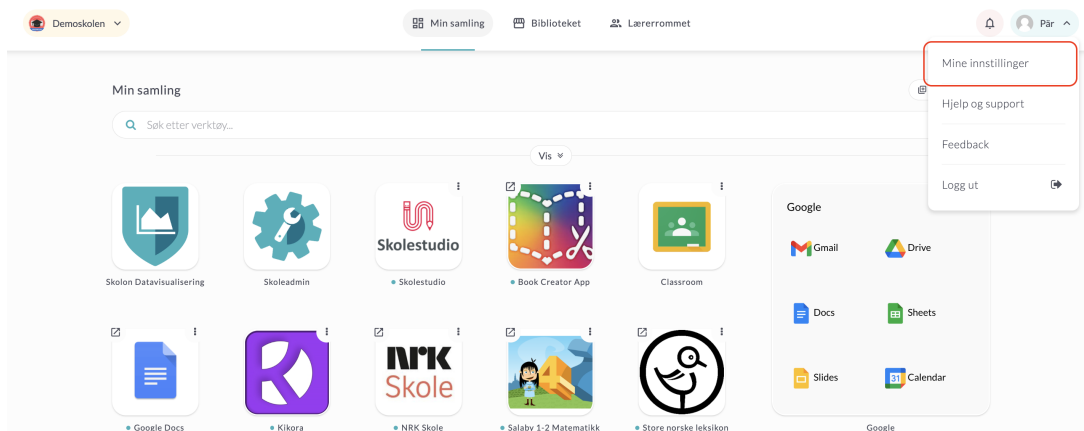

Inne i innstillingene klikker du på "Bytt skole"