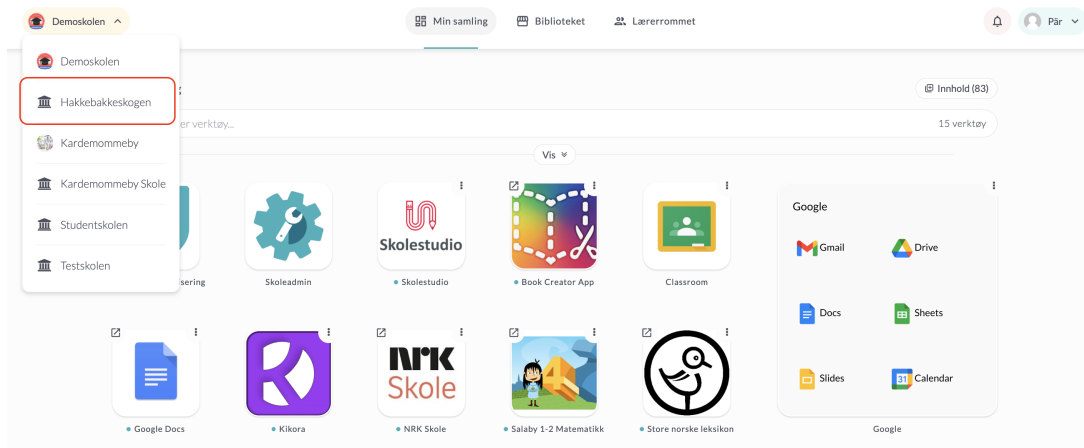

## Slik bytter du skole i Skolon som lærer

Pär Wallin - 2023-10-19 - Min samling

✓ Elev	✓ Lærere	✓ Administrator
--------	----------	-----------------

I Skolon har du en "Min samling" for hver skole du er tilknyttet. Samlingen er unik for hver skole da den håndterer dine lisenser, grupper og klasser for akkurat den skolen du er logget inn på. Derfor kan samlingene ha ulike verktøy.

Hvis du har samme verktøy på flere skoler, er det viktig å være logget inn på riktig skole for å få riktig tilhørighet til klasser og grupper inne i verktøyene.

Slik bytter du skole i Skolon:

Klikk enkelt på skolnavnet øverst i venstre hjørne.

Velg den skolen du ønsker å bytte til fra listen som vises.

Når du har klikket på skolenavnet, vil du få opp alternativene du kan velge mellom. Klikk på den skolen du ønsker å bytte til.

Så endrer du din primære skole i Skolen: